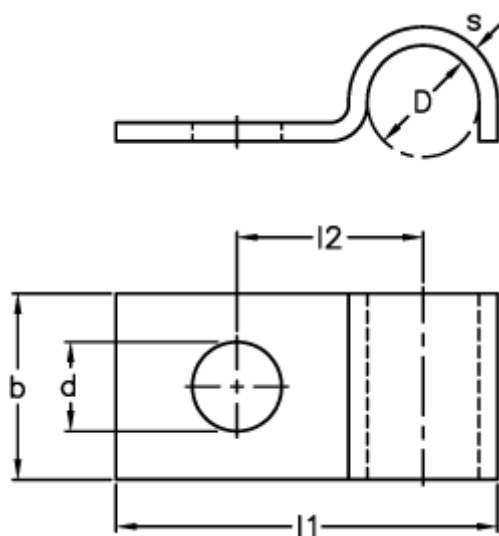

Varenummer: 025108980122
Beskrivelse: Norma rørbøjle type 510
BSL 1 x 22 DIN 72571 W1

Mål

$b = 12$
 $D = 22$
 $d = 7.0$
 $l1 = 39.5$
 $l2 = 20$
 $s = 1.5$